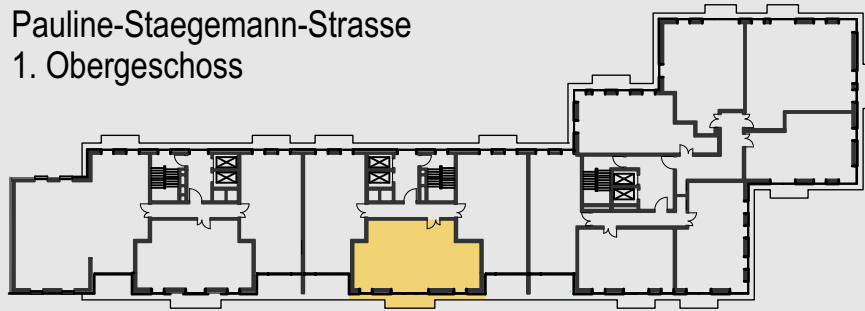

KÖNIGSTADT-QUARTIER

Pauline-Staegemann-Strasse
1. Obergeschoss

Haus 6

Haus 4

Haus 2

WE 005

Gesamtwohnfläche

91,31 m²

Ansicht Süd-Ost