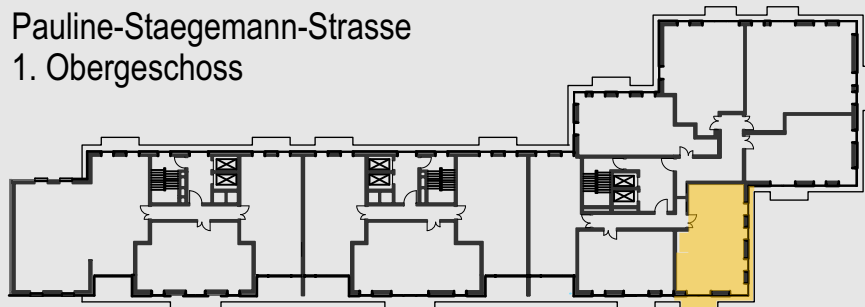

KÖNIGSTADT-QUARTIER

Pauline-Staegemann-Strasse
1. Obergeschoss

Haus 6

Haus 4

Haus 2

WE 009

Gesamtwohnfläche

80,72 m²

Ansicht Süd-Ost