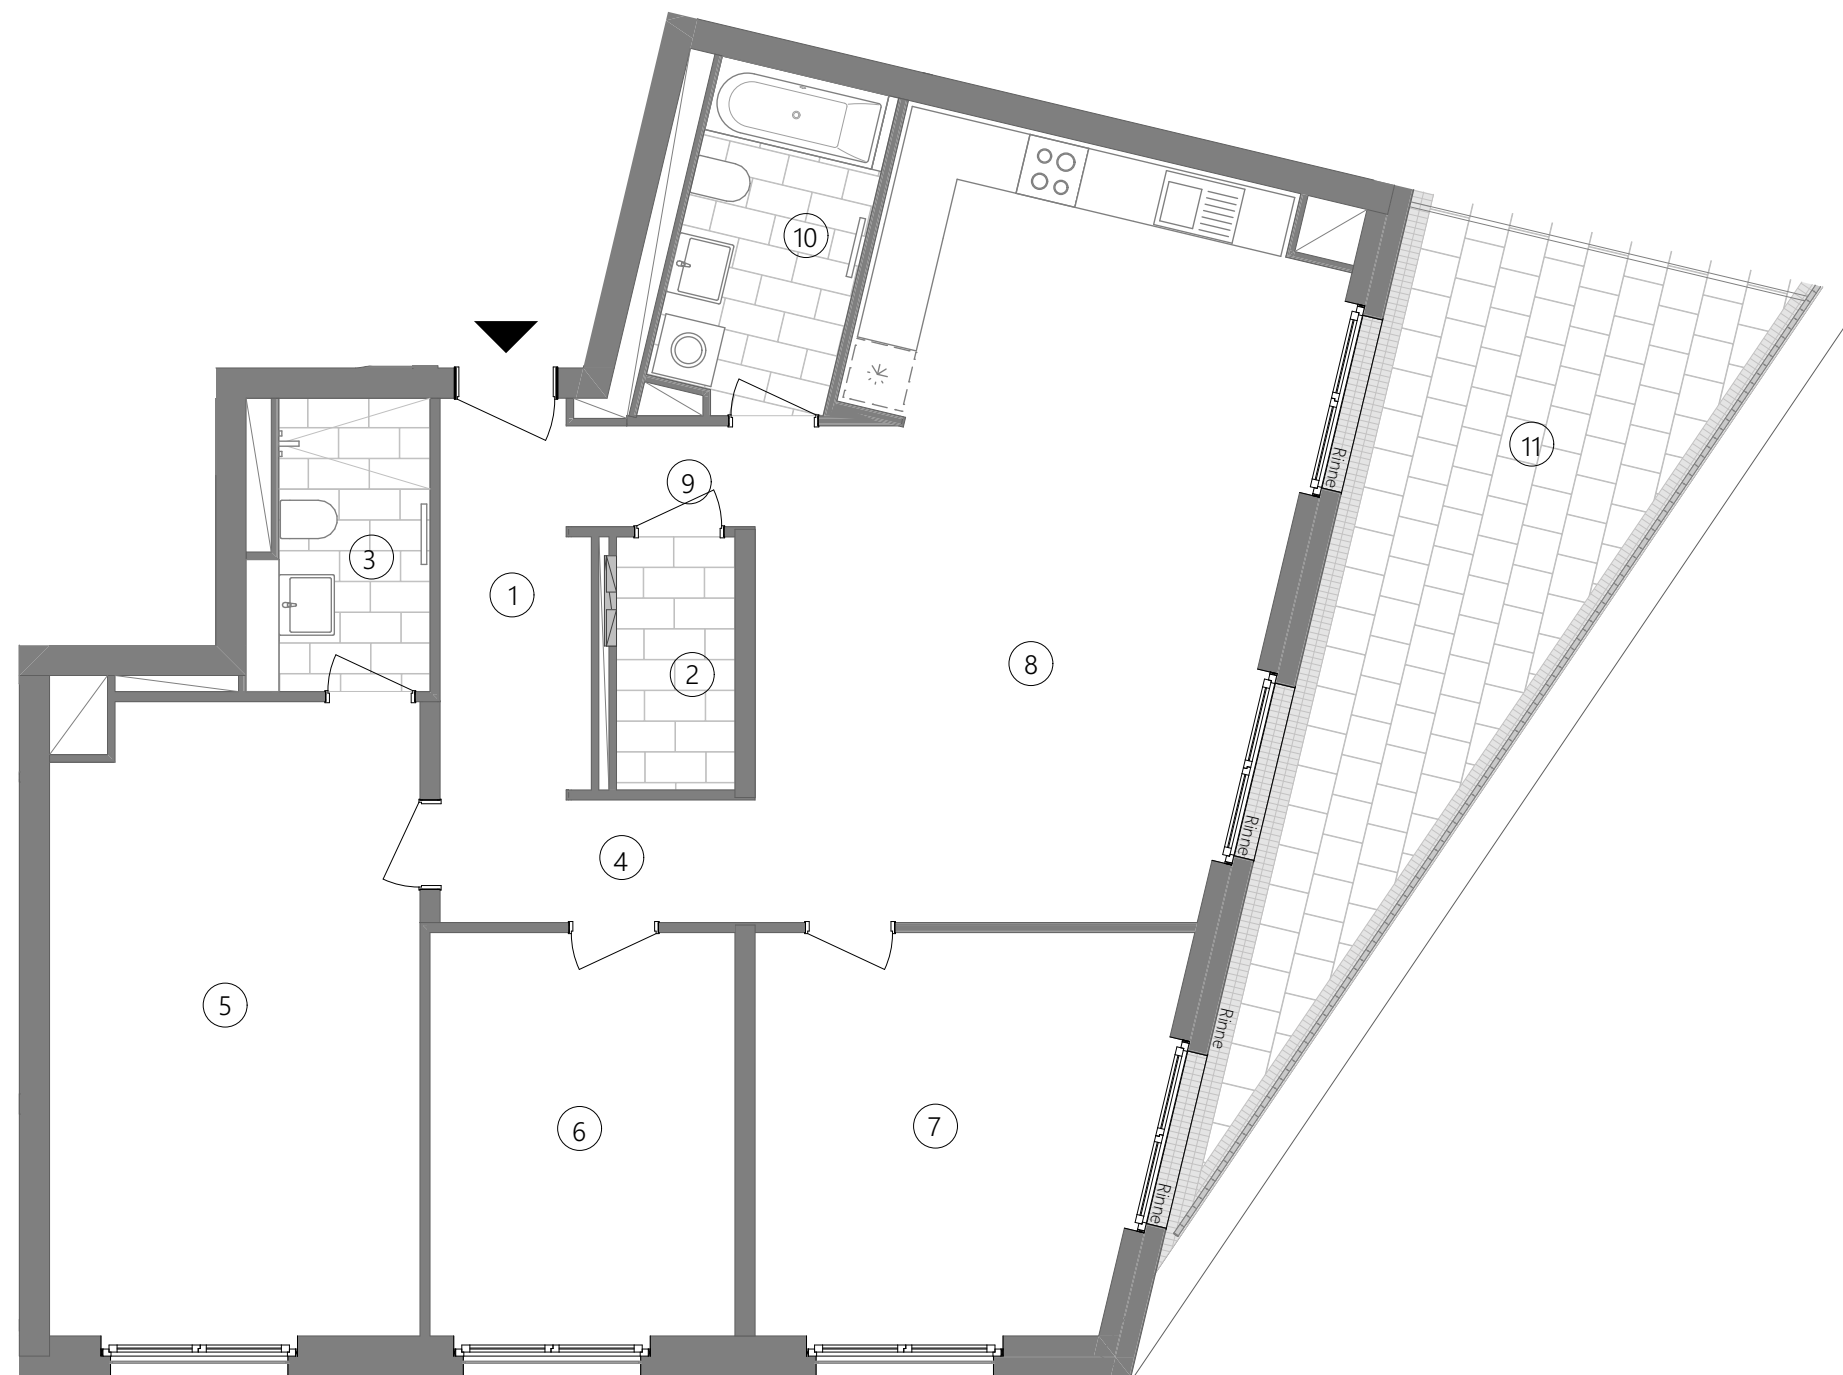

AM TANNENHOF

Haus 3

3. Obergeschoss | Wohnung 303

4 Zimmer Wohnung mit Terrasse

1	Entrée	5,48m ²
2	Abstellraum	2,95m ²
3	Bad	4,79m ²
4	Flur	3,92m ²
5	Schlafzimmer	22,73m ²
6	Zimmer	12,10m ²
7	Zimmer	15,54m ²
8	Wohnen/Essen/Küche	36,86m ²
9	Flur	1,87m ²
10	Gäste-Bad	6,22m ²
11	Terrasse (50%)	11,15m ²

Fläche gesamt 123,61m²