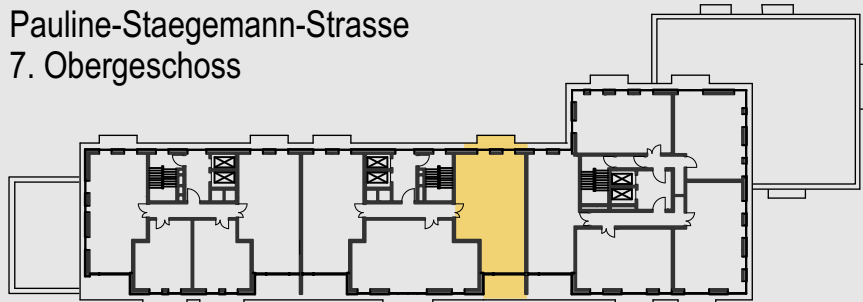

KÖNIGSTADT-QUARTIER

Pauline-Staegemann-Strasse
7. Obergeschoss

Haus 6

Haus 4

Haus 2

WE 087

Gesamtwohnfläche

90,64 m²

Ansicht Süd-Ost